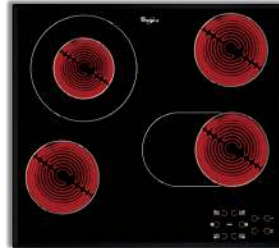

BEÉPÍTHETŐ KERÁMIA FŐZŐLAP

önálló érintésszenzor vezérlésű kerámialap, 58 cm széles, 4 főzőzóna (1 dupla, 1 bővíthető) digitális kijelző, maradékhő kijelzés, max. 6.3 kW, élciszolt

4 főző zóna **B** **gretkáz**

TKRL 661 NB 94 900 Ft