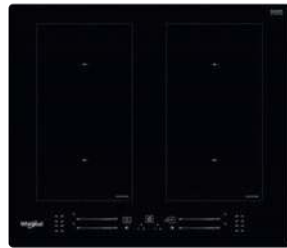

BEÉPÍTHETŐ INDUKCIÓS FŐZŐLAP

zónánkénti premium slider vezérlésű indukciós főzőlap, 60 cm, alu keret, 18+B, FLexi Oval x2, 6. érzék automatikus funkciók, Power Management

4 főző zóna **B**

AKT 8190/BA 99 900 Ft