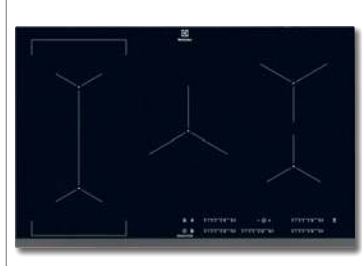

BEÉPÍTHETŐ, ÖNÁLLÓ INDUKCIÓS FŐZŐLAP
80 cm széles, maradékhő- kijelzés, SoundOff, kapcsolólezáras funkció, percszámláló, **Hob2Hood**, hangjelzés, SlimFit (vékony beépítés)

Bridge **Booster** **Auto Off** **ECO Timer** **A**