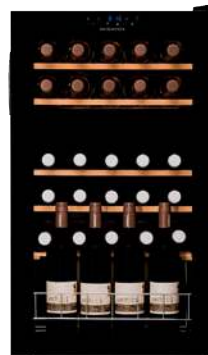

DUNAVOX HOME-30

335 900 Ft

BORHŰTŐ SZABADONÁLLÓ
30 palack-kapacitás
(0,75 literes bordói palack),
2 hőmérsékleti zóna,
fekete keretes üvegajtó,
fa polcok,
kék belső LED világítás,
UV védett ajtó
(nem megfordítható)
méret: 480 x 840 x 480 mm

DXFH-30.80

30 palack 80 liter LED világítás 40 dB(A) A+ G