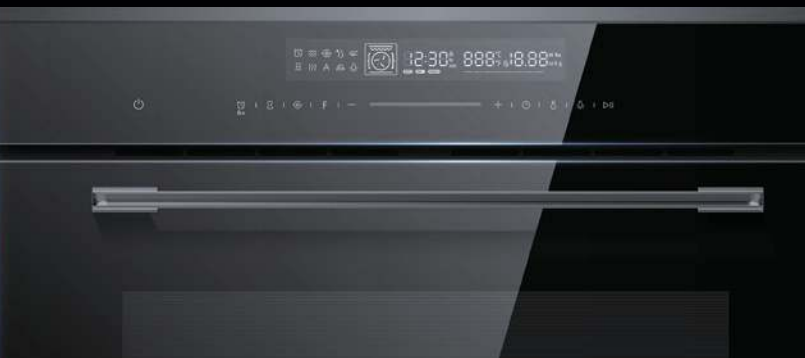

Méret: 820x600x530 mm

BEÉPÍTHETŐ KÉSZÜLÉKEK

5
ÉV
GARANCIA

GEMMA™

BEÉPÍTHETŐ SÜTŐK | MIKROHULLÁMÚ SÜTŐK
FŐZŐLAPOK | MOSOGATÓGÉPEK

7NP30TOB / 7NM30TOB

Beépíthető multifunkcionális sütő, 12 sütési programok, energiaosztály "A+", térfogat 72 liter, elektronikus vezérlés érintéssel, LED kijelző, belső ventilátor kerek fűtőtesttel, pirolitikus öntisztítás (csak 7NP30TOB), hőmérő szonda, teleszkópos vezetősinék, sütőrács, mély zománczott sütőtepsi, lapos zománczott sütőtepsi