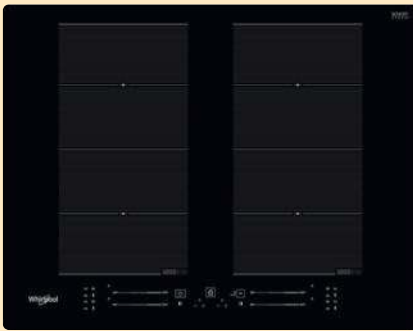

WF S8865 NE
BEÉPÍTHETŐ INDUKCIÓS FŐZŐLAP

zónánkénti premium slider vezérlésű indukciós főzőlap, 65 cm, 18+B, beállítható időzítés, Flexi Oval x2, 6. érzék automatikus funkciók, Power Management

4 főző zóna

AKZ9S 8270 FB + WF S4160 BF

414 900 Ft