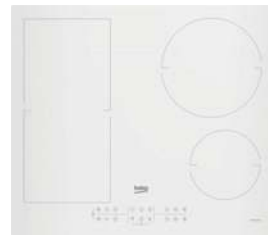

INDUKCIÓS FŐZŐLAP

HII64200MT 99 990 Ft