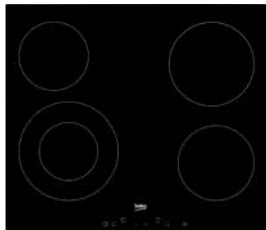

KERÁMIA FŐZŐLAP

1 kiterjeszhető zóna • érintővezérlés • ráségítő funkció • túlfolyás elleni védelem

HILG64220S 64 990 Ft