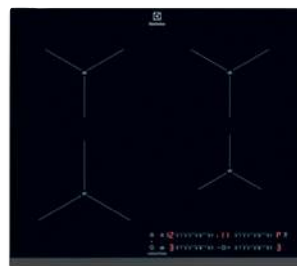

BEÉPÍTHETŐ, ÖNÁLLÓ INDUKCIÓS FŐZŐLAP
60 cm széles, **SenseBoil**, maghőmérő, hangjelzés, Slide vezérlés, maradékhő-kijelzés, percszámláló, edényfelismerés, **Hob2Hood**, SlimFit (vékony beépítés)

Booster **ECO Timer** **Stop & Go** **Auto Off**

EIV835

212 900 Ft