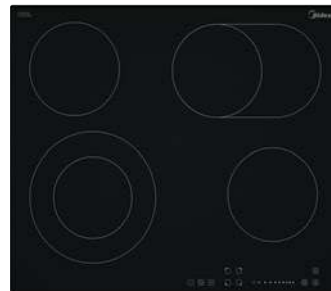

MCH660F140K0

Beépíthető üvegkerámias főzőlap 60 cm, 4 főzési zónák, 2 kiterjesztett zónák, 9 teljesítmény-beállítási fokozatok, zónák teljesítménye - 1. és 4. zóna: 1,2 kW; 2. zóna: 1,1/2,0 kW; 3. zóna: 1,0/2,2 kW, maradékhő kijelző, gyermekzár, automata biztonsági kapcsoló

MCH660F140K0 79 999 Ft