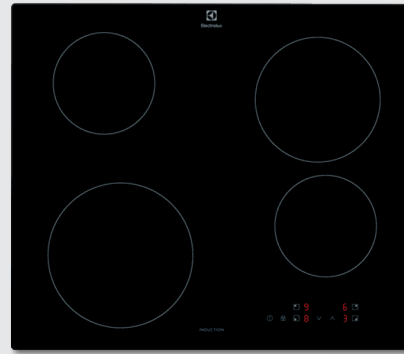

KIEMELT AJÁNLAT

KGS6424SX + EOF3H40BX
174 900 Ft

KGS6424SX
BEÉPÍTHETŐ, ÖNÁLLÓ GÁZ FŐZŐLAP
 60 cm széles, front kezelőszervek, égésbiztosító, egykezes szikragyújtó, 2 zománcozott edénytartó, inox
Külön is megvásárolható: 69 900 Ft

EOF3H40BX
BEÉPÍTHETŐ, ÖNÁLLÓ MULTIFUNKCIÓS SÜTŐ
 SurroundCook, LED kijelző, süllyesztett gombokkal (PIPO), 2 rétegű üvegajtó
Külön is megvásárolható: 109 900 Ft

65 liter Aqua Clea **A**

LIB60420CK + EOF4P56X
269 900 Ft