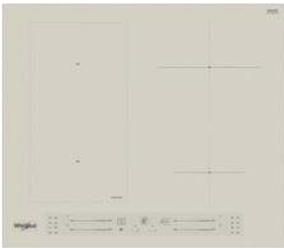

BEÉPÍTHETŐ GÁZFŐZŐLAP

Old white fehér gázfőzőlap, 60 cm, mechanikus vezérlés, bronz kezelőgombok elől, egykezes szikragyújtás, elektromágneses égésbiztosítás, öntöttvas háromrészes edénytartók, 4 gázégő, ebből egy háromrészű (3500W) méret: 33 x 590 x 510 mm

WL S2760 BF/S 209 900 Ft

BEÉPÍTHETŐ INDUKCIÓS FŐZŐLAP

zónánkénti premium slider vezérlésű indukciós főzőlap, 60 cm, elől élciszolt, szatén ezüst, 18+B, FLexi Oval, 6. érzék automatikus funkciók, Power Management

4 főző zóna **B**

WL S8560 AL 174 900 Ft