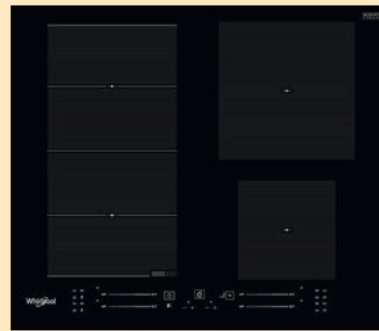

WF S4160 BF
BEÉPÍTHETŐ INDUKCIÓS FŐZŐLAP

zónánkénti premium slider vezérlésű indukciós főzőlap, 60 cm, elől élciszolt, 18+B, Chef Control, French Plaque, Flexi Ovi, 6. érzék automatikus funkciók, Power Management

4 főző zóna

AKZM 8480 WH + WL S5360 BF/W

384 900 Ft