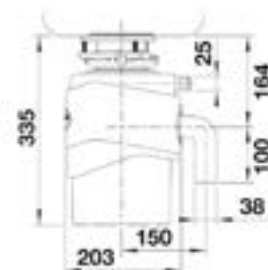

- Kiváló minőség a nagy teljesítményű AC indukciós motornak köszönhetően
- Automatikus kikapcsolás
- Könnyen beszerelhető
- Rozsdamentes acélból készült órló alkatrészek

5% SZETT
AKCIÓ

Még több
termékfotó
és méretrajzok
a blanco.hu
weboldalon.

BLANCO FWD Max

- 1 LE / 230 V / 50 Hz / 10 A
- 3 órlési fokozat
- Órlókamra térfogata: 1200 ml
- Automatikus irányváltó gomb
- Méret: 335 mm, Ø 203 mm
- Alaptartozék: levegőkapcsoló krómozott és PVD steel nyomógombbal

526648 **263.900 Ft**
Katalógus 390. oldal

BLANCO FWD Medium

- 0,75 LE / 230 V / 50 Hz / 10 A
- 3 órlési fokozat
- Órlókamra térfogata: 1200 ml
- Méret: 335 mm, Ø 203 mm
- Alaptartozék: levegőkapcsoló krómozott és PVD steel nyomógombbal

526647 **230.900 Ft**
Katalógus 391. oldal

BLANCO FWD Lite

- 0,5 LE / 230 V / 50 Hz / 10 A
- 2 órlési fokozat
- Órlókamra térfogata: 900 ml
- Méret: 320 mm, Ø 180 mm
- Alaptartozék: levegőkapcsoló krómozott nyomógombbal

526646 **150.900 Ft**
Katalógus 392. oldal

Kiegészítők

levegőkapcsoló
nyomógomb

526770
matt fekete

6.990 Ft

levegőkapcsoló
nyomógomb

526768
PVD steel

6.990 Ft

levegőkapcsoló
nyomógomb

526769
satin gold

6.990 Ft