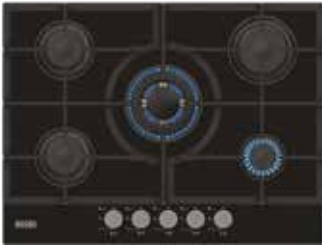

EVIDO MURANO 70B GÁZ FŐZŐLAP

fekete üveg HGM7WB.1 91.900 Ft

fekete edzett üveg felület, 70 cm, öntöttvas edénytartók, 5 gázégő (melyből 1 db 3,5 kW-os WOK égő), inox vezérlógombok, elektronikus szikragyújtás, biztonsági szelepek, PB gázra is alkalmas