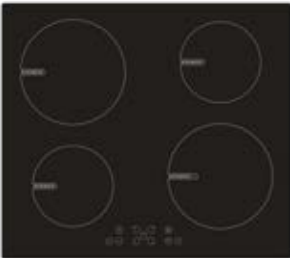

EVIDO VETRO 60IB INDUKCIÓS FŐZŐLAP **ÚJ**

fekete üveg HIV6TB.3 96.900 Ft

fekete, keret nélküli üvegkerámia felület, 60 cm, érintőszenzoros vezérlés (9 fokozat), 4 főzőzóna (két Ø16 cm-es és két Ø21 cm-es), Booster fokozat, maradékhő kijelzés, 4 független időzítő, gyerekzár, teljesítmény 5,8 kW

EVIDO VALEO GÁZ FŐZŐLAP

szálcsiszolt inox felület, 60 cm, 4 gázégő, elektronikus szikragyújtás, biztonsági szelepek, PB gázra is alkalmas