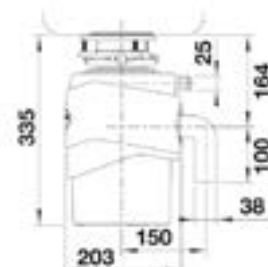

- Kiváló minőség a nagy teljesítményű AC indukciós motornak köszönhetően
- Automatikus kikapcsolás
- Könnyen beszerelhető
- Rozsdamentes acélból készült órló alkatrészek

5% SZETT
AKCIÓ

Még több
termékfotó
és méretrajzok
a blanco.hu
weboldalon.

BLANCO FWD Max

- 1 LE / 230 V / 50 Hz / 10 A
- 3 órlési fokozat
- Órlókamra térfogata: 1200 ml
- Automatikus irányváltó gomb
- Méret: 335 mm, Ø 203 mm
- Alaptartozék: levegőkapcsoló krómozott és PVD steel nyomógombbal

526648 **263.900 Ft**
Katalógus 390. oldal

BLANCO FWD Medium

- 0,75 LE / 230 V / 50 Hz / 10 A
- 3 órlési fokozat
- Órlókamra térfogata: 1200 ml
- Méret: 335 mm, Ø 203 mm
- Alaptartozék: levegőkapcsoló krómozott és PVD steel nyomógombbal

526647 **230.900 Ft**
Katalógus 391. oldal

BLANCO FWD Lite

- 0,5 LE / 230 V / 50 Hz / 10 A
- 2 órlési fokozat
- Órlókamra térfogata: 900 ml
- Méret: 320 mm, Ø 180 mm
- Alaptartozék: levegőkapcsoló krómozott nyomógombbal

526646 **150.900 Ft**
Katalógus 392. oldal

Kiegészítők

levegőkapcsoló
nyomógomb

526770
matt fekete

6.990 Ft

levegőkapcsoló
nyomógomb

526768
PVD steel

6.990 Ft

levegőkapcsoló
nyomógomb

526769
satin gold

6.990 Ft