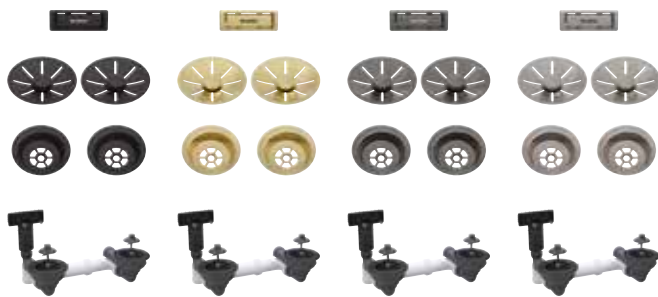

matt fekete	207426	82.900 Ft
satin gold	207427	87.900 Ft
satin dark steel	207429	123.900 Ft ÚJ
satin platinum	207435	123.900 Ft ÚJ

Le- és túlfolyó készlet 2 x 3,5"