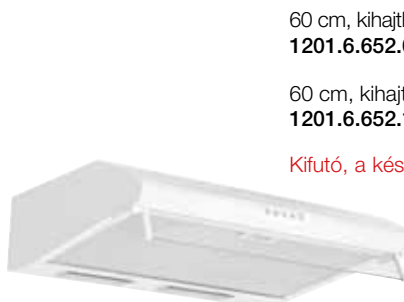

SILVERLINE LYKIA 1201

60 cm, kihajtható üveglap nélkül, **1201.6.652.09 32.900 Ft**

60 cm, kihajtható üveglappal, **1201.6.652.10 32.900 Ft**

Kifutó, a készlet erejéig!

2 motoros

HAGYOMÁNYOS PÁRAELSZÍVÓ

Szabvány szerinti légszállítás (IEC): 299-483 m³/h
Világítás: 2 x 3 W LED
Zajszint: 57-68 dB
Vezérlés: 3 fokozatú nyomógombos
Csőcsomk mérete: Ø 120 mm
Energiaosztály: D
Speciális jellemzők: szabadonálló vagy szekrény alá építhető, **2 motor**, alumínium zsírszűrő, festett fehér ház

483
m³/h

A kiadványunkban feltüntetett légszállítási és zajszint adatok az Európai Unió előírásainak megfelelően az EN61591 (vagy IEC) szabvány szerint mért értékeket jelölik. Sajnos számos gyártó és forgalmazó kiadványaiban található más módon mért (...vagy nem mért...), ellenőrizhetetlen és ezáltal félrevezető teljesítmény adatok. Kérjük vásárlóinkat, hogy ne hagyják magukat becsapni, és kizárólag a fenti szabvány szerinti mért adatok alapján hasonlítsák össze az egyes gyártók készülékeit!

A logóval megjelölt SILVERLINE termékekre akár 5+ év garanciát vállalunk (3 év teljeskörű jótállás és további 2 év – regisztrációhoz kötött – forgalmazói garancia). A SILVERLINE 1200 és 1201 elszívókra és 1250 külső motorra 1 év kötelező jótállást vállalunk. A kiterjesztett garancia feltételei és további részletek a honlapon (www.ecorgan.hu)