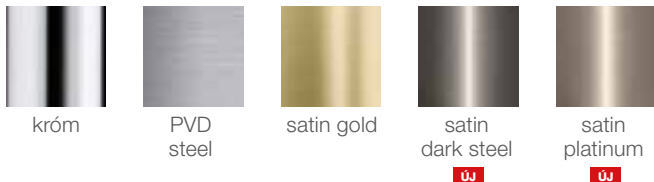

Fémes felület