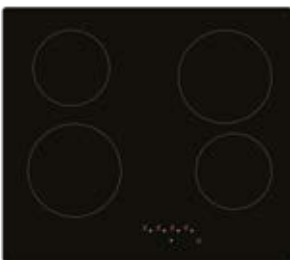

EVIDO VETRO 60CB CERÁN FŐZŐLAP

fekete üveg HVV6TB.3 79.900 Ft

A készlet erejéig!

fekete, keret nélküli üvegkerámia felület, 60 cm, érintőszenzoros vezérlés (9 fokozat), 4 zóna (két Ø18 cm-es és két Ø14,5 cm-es főzőzóna), maradékhő kijelzés, túlmelegedés elleni védelem, egyszerű és gyors beépítés, Longlife technológia, teljesítmény 6 kW