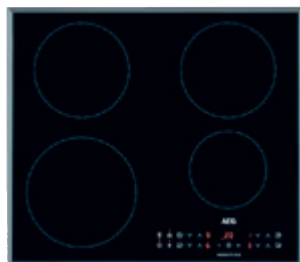

IKB64413FB

164 900 Ft

BEÉPÍTHETŐ, ÖNÁLLÓ INDUKCIÓS FŐZŐLAP
 60 cm széles, Kite vezérlés, automata felűtés, megvilágított kijelző, edényfelismerés, maradékhő kijelzés

IKB64301FB

156 900 Ft

BEÉPÍTHETŐ, ÖNÁLLÓ INDUKCIÓS FŐZŐLAP
 60 cm széles, megvilágított kijelző, OptiHeatControl - maradékhő-kijelzés, percszámláló, hangjelzés, edényfelismerés, **Hob2Hood**, SlimFit (vékony beépítés)