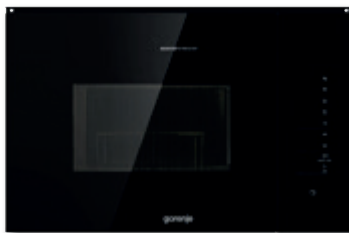

BEÉPÍTHETŐ MIKROHULLÁMÚ SÜTŐ

mikro teljesítmény: 900W, grill telj.: 1000W, AUTO menü - 15 program, INVERTERES, Quarz grill, elektronikus - TouchControl - érintőgombos vezérlés, rozsdamentes acél kamra, elektronikus ajtónyitás, 31,5 cm-es forgó üvegtányér, világítás, fekete üveg front
méret: 59,5 / 38,8 / 40,1 cm

25 liter 5 telj.fokozat LCD kijelző Aqua Clean gorenje garancia

BM201AG1BG

97 990 Ft