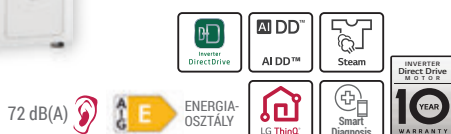

F4WV308S3U

189 990 Ft

ELŐLTÖLTŐS GŐZMOSÓGÉP

- Inverter Direct Drive motor 10 év garanciával
- 8 kg mosási kapacitás
- Centrifuga: max. 1400 fordulat/perc
- AI DD™ technológia
- Steam™
- Add item
- Szín: Fehér, Ajtószegély: Fehér
- Méret (Szé x Ma x Mé): 600 x 850 x 565 mm

F2WV3S7S3E

174 990 Ft

KESKENY ELŐLTÖLTŐS GŐZMOSÓGÉP

- Inverter Direct Drive motor 10 év garanciával
- 7 kg mosási kapacitás
- Centrifuga: max. 1200 fordulat/perc
- AI DD™ technológia
- Steam™
- Add item
- Szín: Fehér, Ajtószegély: Fehér
- Méret (Szé x Ma x Mé): 600 x 850 x 475 mm

F4DV509S0E

264 990 Ft

ELŐLTÖLTŐS GŐZ MOSÓ-SZÁRÍTÓGÉP

- Inverter Direct Drive motor 10 év garanciával
- 9 kg mosási, 6 kg szárítási kapacitás
- Centrifuga: max. 1400 fordulat/perc
- AI DD™ technológia
- Steam™
- TurboWash™
- Add item
- WiFi
- Szín: Fehér, Ajtószegély: Fehér
- Méret (Szé x Ma x Mé): 600 x 850 x 565 mm

F2DV5S8S2E

239 990 Ft

KESKENY ELŐLTÖLTŐS GŐZ MOSÓ-SZÁRÍTÓGÉP

- Inverter Direct Drive motor 10 év garanciával
- 8,5 kg mosási, 5 kg szárítási kapacitás
- Centrifuga: max. 1200 fordulat/perc
- AI DD™ technológia
- Steam™
- TurboWash™
- Add item
- WiFi
- Szín: Fehér, Ajtószegély: Króm
- Méret (Szé x Ma x Mé): 600 x 850 x 475 mm

RH90V9AV3N

289 990 Ft

SZÁRÍTÓGÉP

- DUAL Inverter Hőszivattyú 10 év garanciával
- 9 kg szárítási kapacitás
- Eco Hybrid™ szárítási technológia
- Automatikus kondenzátor tisztítás
- Szenzoros szárítás
- Extra kímélő, gyűrődésmentes szárítás
- Megfordítható ajtónyitás
- WiFi
- Szín: Fehér, Ajtószegély: Ezüst
- Méret (Szé x Ma x Mé): 600 x 850 x 660 mm

RH80V3AV6N

249 990 Ft

SZÁRÍTÓGÉP