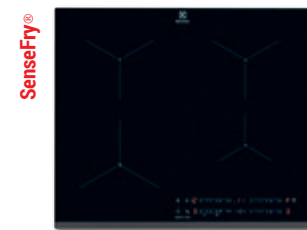

BEÉPÍTHETŐ, ÖNÁLLÓ INDUKCIÓS FŐZŐLAP
60 cm széles, **Hob2Hood**, Kite csúszkás vezérlés, edényfelismerés, percszámláló, maradékhő kijelzés, billentyűzár

Booster ECO Timer

EIS62443

169 900 Ft